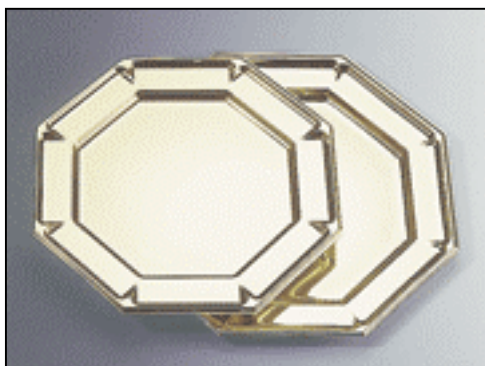

ZLATÉ , STŘÍBRNÉ A MRAMOROVANÉ TÁCY

OVAL

Rozměry :
353 x 226 mm
454 x 291 mm
549 x 353 mm
APET

LUIS XV

Rozměry :
280 x 175 mm
380 x 255 mm
460 x 310 mm
APET

OBDELNÍKOVÝ

Rozměry :
288 x 182 mm
385 x 255 mm
467 x 311 mm
APET

OSMIHRANNÝ

Rozměry :
průměr 300 mm
průměr 330 mm
APET

**OSMIHRANNÝ
ASSIETTE**

Rozměry :
průměr 120 mm
průměr 160 mm
průměr 230 mm
APET

**OSMIHRANNÝ
VELKÝ**

Rozměry :
průměr 305 mm
APET

**OSMIHRANNÝ
MALÝ**

Rozměry :
průměr 85 mm
APET

**OSMIHRANNÝ
NA RYBY**

Rozměry :
průměr 630 x 245 mm
APET

LUNCH

Rozměry :
268 x 208 mm
358 x 272 mm
APET

KULATÝ

Rozměry :
průměr 180 mm
průměr 240 mm
průměr 310 mm
APET

MÍSA

Rozměry :
průměr 180 mm
APET

MUŠLE

Rozměry :
150 x 132 mm
210 x 180 mm
350 x 294 mm
APET

USTŘICE

Rozměry :
Průměr 240 mm
APET

Nebo v provedení
MRAMOROVANÉM