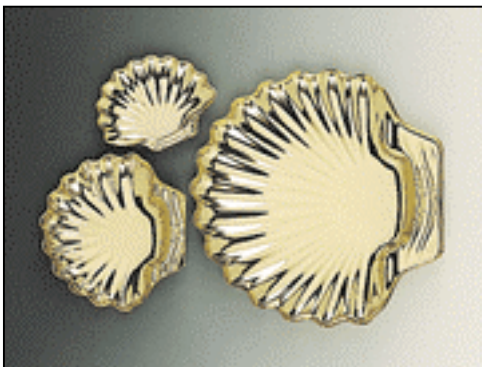

OSMIHRANNÝ

Rozměry :
průměr 300 mm
průměr 330 mm
APET

**OSMIHRANNÝ
ASSIETTE**

Rozměry :
průměr 120 mm
průměr 160 mm
průměr 230 mm
APET

**OSMIHRANNÝ
VELKÝ**

Rozměry :
průměr 305 mm
APET

**OSMIHRANNÝ
MALÝ**

Rozměry :
průměr 85 mm
APET

**OSMIHRANNÝ
NA RYBY**

Rozměry :
průměr 630 x 245 mm
APET

LUNCH

Rozměry :
268 x 208 mm
358 x 272 mm
APET

KULATÝ

Rozměry :
průměr 180 mm
průměr 240 mm
průměr 310 mm
APET

MÍSA

Rozměry :
průměr 180 mm
APET

MUŠLE

Rozměry :
150 x 132 mm
210 x 180 mm
350 x 294 mm
APET

USTŘICE

Rozměry :
Průměr 240 mm
APET

Nebo v provedení
MRAMOROVANÉM